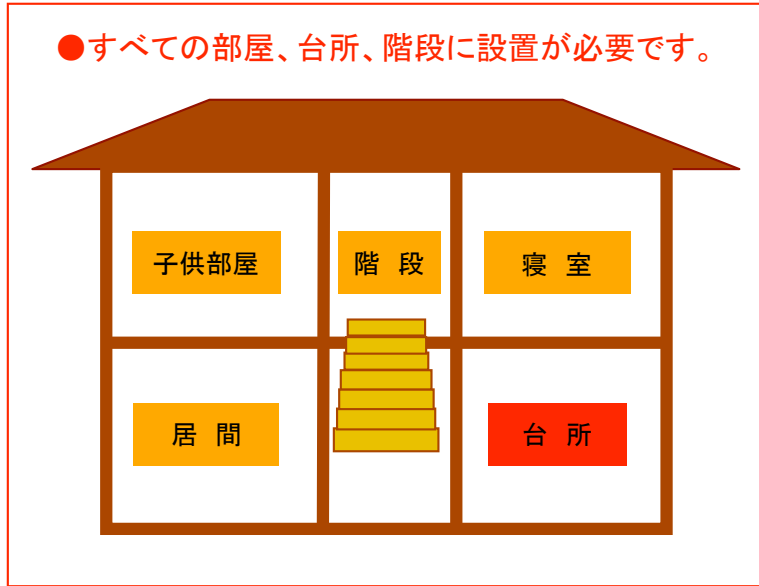

住宅用火災警報器、設置はお早めに！

平成22年4月1日から、すべての住宅に住宅用火災警報機の設置が義務化されます！

●すべての部屋、台所、階段に設置が必要です。

● 安心、安全のためにも、設置はエガワにお任せ下さい！ ●

○エガワでは、設置から、維持管理、交換まで責任をもって行います。

○エガワでは、お得なパックリースをご利用いただけます。

『エガワ・レンジフードだけ交換キャンペーン』

今評判！富士工業の
お手入れ簡単レンジフード
お客様の要望にお応えして
エガワショールームに展示しました。
是非御覧になってください。

写真はイメージです。

お問合せ、お申込は、
(株)エガワ 03-3469-3311
集合／出発 9時00分 新代田駅前(環七沿い郵便局前)
解散／夕方5時頃 新代田駅着

七月十七日(金)

会費千円(昼食、お土産付き)

先着30名様、満席になり次第閉め切ります。

午後

東京電力横浜火力発電所見学。
電気も天然ガスを燃やして作られます。
生活から切り離すことは出来ない
ガスと電気を大切に！
エコをみんなで考えましょう。

昼食

海の上で昼食！ 海ほたる(木更津庵)

午前

横浜東京ガスショールーム見学。
東京ガス最新のエコ製品
マイホーム発電【エネファーム】
【エコウィル】を体感してください。

エガワ 夏のバスツアーの テーマは「エコと電気！」