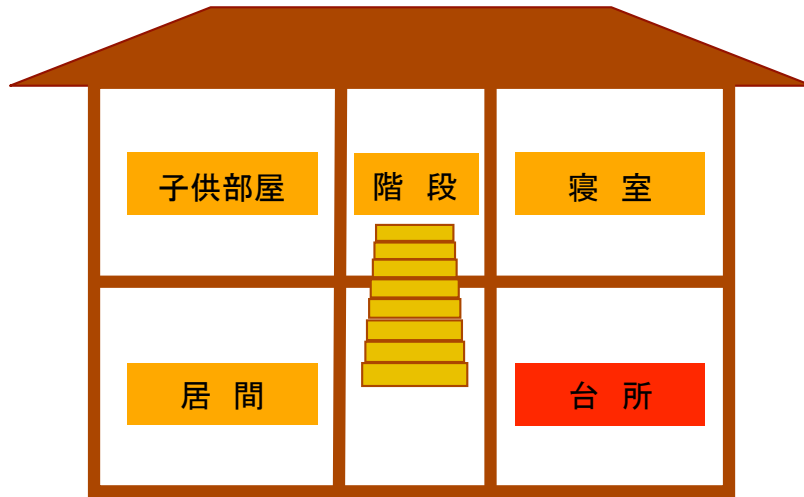

# 住宅用火災警報器、もうつけましたか？

写真は、火災だけでなくガス漏れも感知し、知らせてくれる台所用の複合警報機です。設置場所に適した警報機をおすすめいたします。また、お得なリースもご用意しております。お気軽に、エガワにおたずね下さい。

■すべての部屋、台所、階段に設置が必要です。

平成22年4月1日から、すべての住宅に住宅用火災警報機の設置が義務化されます！

設置については、エガワにお問合せ下さい。

## エガワバスツアーご案内 4月28日(火)

TOYO  
スーパースペース

浅草散策  
昼食・午後

午前中  
リモデルスタイルフェア  
(東京ビッグサイト)

- 会費千円(昼食)
- 先着30名様、満席になり次第閉め切ります。
- 集合出発：午前9時 新代田駅前(環七沿い郵便局前)
- 解散：新宿もしくは新代田駅着(午後6時頃)